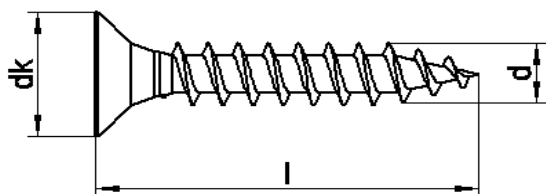

ART. 9100

disponibile in A2 / A4

available in A2 / A4

Vite per legno

a testa svasata piana con impronta croce Z (Pozidrive), totalmente filettate

Wood screw

Cross recessed Z (Pozidrive) countersunk head, full thread

d	M3	M3,5	M4	M4,5	M5	M6
dk max. (mm)	6	7	8	9	10	12
[prozidrive]	Z 1	Z 2	Z 2	Z 2	Z 2	Z 3
l - disponibili (mm) l - disponibles (mm)	10 a/to 40	12 a/to 50	12 a/to 80	16 a/to 80	20 a/to 120	20 a/to 140

SEDE COMMERCIALE: