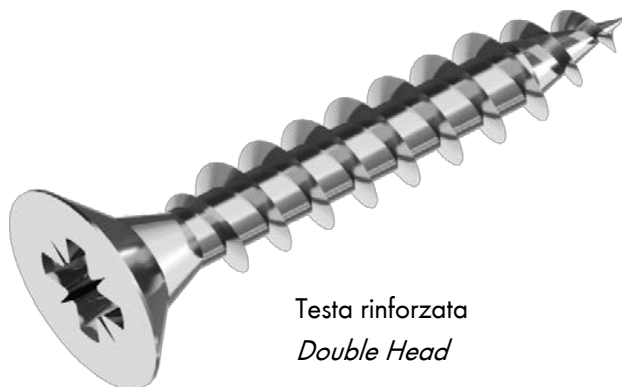

ART. 9100

disponibile in A2 / A4

available in A2 / A4

Vite per legno

a testa svasata piana con impronta croce Z (Pozidrive), totalmente filettate

Wood screw

Cross recessed Z (Pozidrive) countersunk head, full thread

d	M3	M3,5	M4	M4,5	M5	M6
dk max. (mm)	6	7	8	9	10	12
[prozidrive]	Z 1	Z 2	Z 2	Z 2	Z 2	Z 3
l - disponibili (mm) l - disponibles (mm)	10 a/to 40	12 a/to 50	12 a/to 80	16 a/to 80	20 a/to 120	20 a/to 140

SEDE COMMERCIALE: